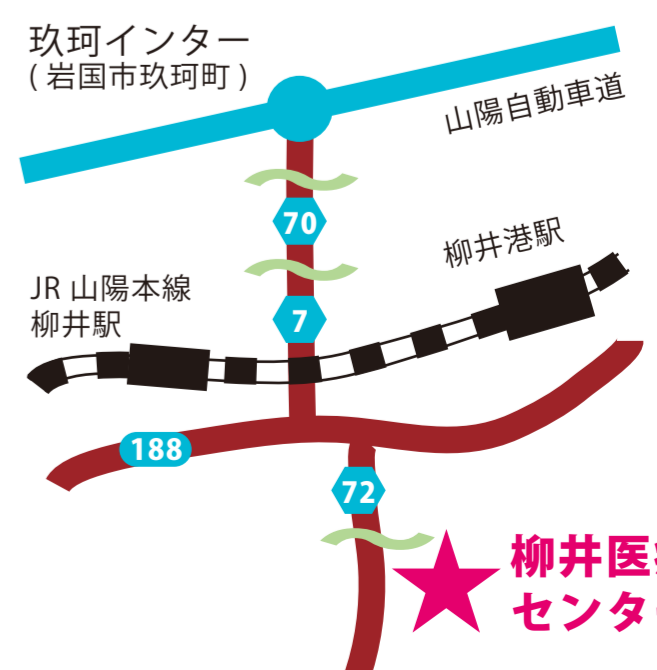

第3回 柳井医療センター祭

平成30年

9月29日(土) 9:30~13:30
※小雨決行・荒天中止

会場 / 独立行政法人国立病院機構 柳井医療センター

よしもと芸人

山口ふく太郎・ふく子
& どさけん
お笑いステージ!!
12:55
スタート

ステージプログラム

- ●9:30~9:40 開会式、院長挨拶
- ●9:40~10:10 猫パグプー&やなぎよ
- ●10:15~10:45 太鼓「柳星太鼓」
- ●10:50~11:20 フラダンス「アロハ・オハナ」
- ●11:25~11:40 餅つき「もちつき保存会」

無料配布

- ●11:45~12:15 ダンス「Hip Hop Dance School HEADS」
- ●12:20~12:50 吹奏楽
  「柳井学園高等学校吹奏楽部」
- ●12:55~13:25
  山口県住みます芸人
  「山口ふく太郎・ふく子&どさけん」お笑いステージ
- ●13:25~13:30 閉会式・副院長挨拶

猫パグプー

●9:40~10:10

ネコ好き・パグ好き・ブードル好きの3人が織りなす、ほんわか音楽をお楽しみください。

やなぎよとの
コラボは必見!
見逃すな!

はしご車 搭乗体験

●9:30~11:30

はしご車の上から、たか〜い景色が楽しめる! ※天候(雨・風など)により中止になる場合があります。予めご了承ください。

9:20より
整理券を配布
[先着50名]

バスケットシュートチャレンジ!

●12:00~12:50

小学生以下 [先着50名]

販売コーナー

●9:30~13:30

・かき氷・ポップコーン

・ジュース、うどん、炊き込みご飯

※なくなり次第、終了

先着50名に無料プレゼント

柳井医療センターのコーナー

健康チェックコーナー 10:00~12:00

この機会に、健康チェックをしてみませんか?

無料

●血管年齢測定
●認知機能検査

●血圧測定

白衣を着てみよう!

10:00~13:00

小さいサイズがあるよ。

独立行政法人 柳井医療センター
国立病院機構

TEL 0820-27-0211(代) 〒742-1352 山口県柳井市伊保庄 95 番地

公共交通機関 でのご来院

JR 山陽本線、柳井駅下車~防長バス(阿月経由宇積行き) 医療センター前 下車

お車 でのご来院

国道188号線、柳井市街地より県道(柳井・上関線)約7km 山陽自動車道、玖珂インターより南へ25km

アクセスマップ

柳井医療センター